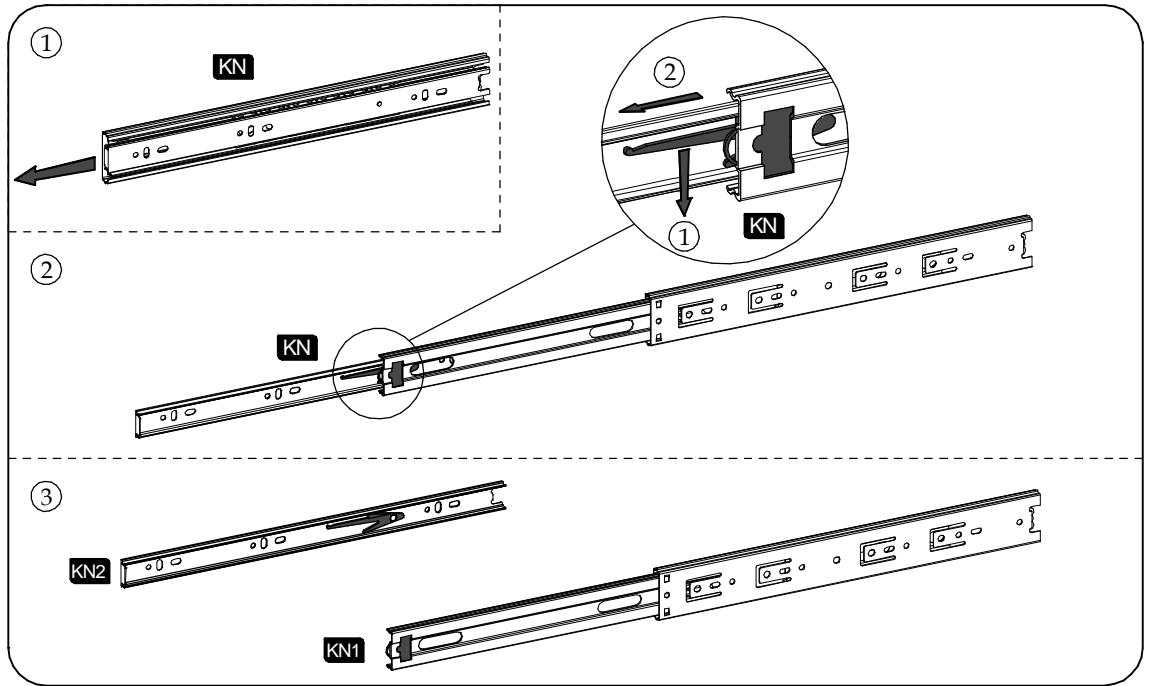

# KENDAL B

100 min

Element symbol	Measurements				Code	Paket
1	1528	400	16	1	1002	1/1
2	1528	400	16	1	1003	1/1
3	435	397	16	1	1004	1/1
4	435	397	16	1	1005	1/1

5	435	291	16	1	1001	1/1
6	435	291	16	1	1007	1/1
7	555	306.5	16	1	1031	1/1
8	453	280	16	2		1/1
9	430	430	16	2	3036	1/1
10	560	220	16	1	1032	1/1

11	300	120	16	1	1033	1/1
12	497.5	120	16	1	1034	1/1
13	300	120	16	1	1035	1/1
14	435	60	16	2	1027	1/1
15	511.5	296	3	1		1/1
16	1508	449	3	1	1006	1/1

▶ 2

▶ 5

▶ 6

7

8

1

2