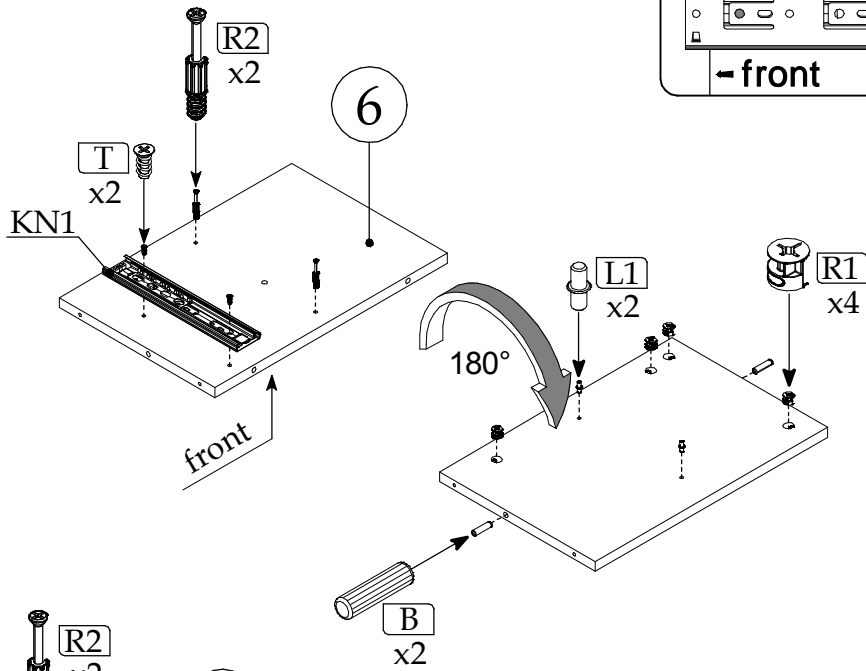

# KENDAL B

100 min

Element symbol	Measurements				Code	Paket
1	1528	400	16	1	1002	1/1
2	1528	400	16	1	1003	1/1
3	435	397	16	1	1004	1/1
4	435	397	16	1	1005	1/1

5	435	291	16	1	1001	1/1
6	435	291	16	1	1007	1/1
7	555	306.5	16	1	1031	1/1
8	453	280	16	2		1/1
9	430	430	16	2	3036	1/1
10	560	220	16	1	1032	1/1

11	300	120	16	1	1033	1/1
12	497.5	120	16	1	1034	1/1
13	300	120	16	1	1035	1/1
14	435	60	16	2	1027	1/1
15	511.5	296	3	1		1/1
16	1508	449	3	1	1006	1/1

▶ 2

▶ 5

▶ 6

7

8

1

2

▶ 11

9 x 2

▶ 12

► 13

► 14