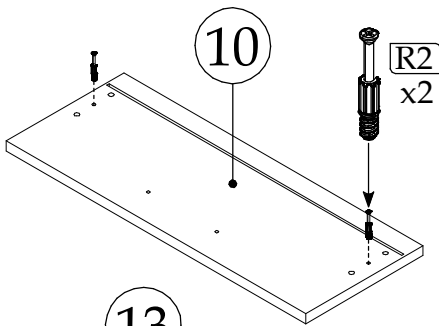

# KENDAL B

100 min

Element symbol	Measurements				Code	Paket
1	1528	400	16	1	1002	1/1
2	1528	400	16	1	1003	1/1
3	435	397	16	1	1004	1/1
4	435	397	16	1	1005	1/1

5	435	291	16	1	1001	1/1
6	435	291	16	1	1007	1/1
7	555	306.5	16	1	1031	1/1
8	453	280	16	2		1/1
9	430	430	16	2	3036	1/1
10	560	220	16	1	1032	1/1

11	300	120	16	1	1033	1/1
12	497.5	120	16	1	1034	1/1
13	300	120	16	1	1035	1/1
14	435	60	16	2	1027	1/1
15	511.5	296	3	1		1/1
16	1508	449	3	1	1006	1/1

▶ 2

▶ 5

▶ 6

7

8

1

2

▶ 11

9 x 2

▶ 12

► 13

► 14