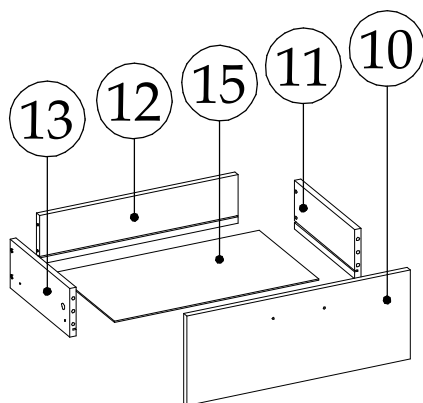

# KENDAL B

100 min

Element symbol	Measurements				Code	Paket
1	1528	400	16	1	1002	1/1
2	1528	400	16	1	1003	1/1
3	435	397	16	1	1004	1/1
4	435	397	16	1	1005	1/1

5	435	291	16	1	1001	1/1
6	435	291	16	1	1007	1/1
7	555	306.5	16	1	1031	1/1
8	453	280	16	2		1/1
9	430	430	16	2	3036	1/1
10	560	220	16	1	1032	1/1

11	300	120	16	1	1033	1/1
12	497.5	120	16	1	1034	1/1
13	300	120	16	1	1035	1/1
14	435	60	16	2	1027	1/1
15	511.5	296	3	1		1/1
16	1508	449	3	1	1006	1/1

▶ 2

▶ 5

▶ 6

7

8

1

2