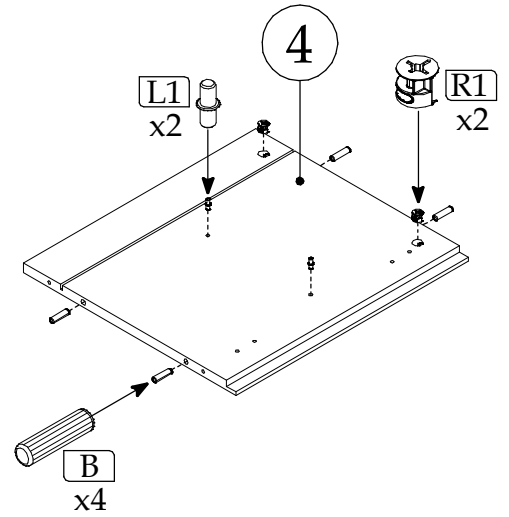

# KENDAL B

100 min

Element symbol	Measurements				Code	Paket
1	1528	400	16	1	1002	1/1
2	1528	400	16	1	1003	1/1
3	435	397	16	1	1004	1/1
4	435	397	16	1	1005	1/1

5	435	291	16	1	1001	1/1
6	435	291	16	1	1007	1/1
7	555	306.5	16	1	1031	1/1
8	453	280	16	2		1/1
9	430	430	16	2	3036	1/1
10	560	220	16	1	1032	1/1

11	300	120	16	1	1033	1/1
12	497.5	120	16	1	1034	1/1
13	300	120	16	1	1035	1/1
14	435	60	16	2	1027	1/1
15	511.5	296	3	1		1/1
16	1508	449	3	1	1006	1/1

▶ 2

▶ 5

▶ 6

7

8

1

2