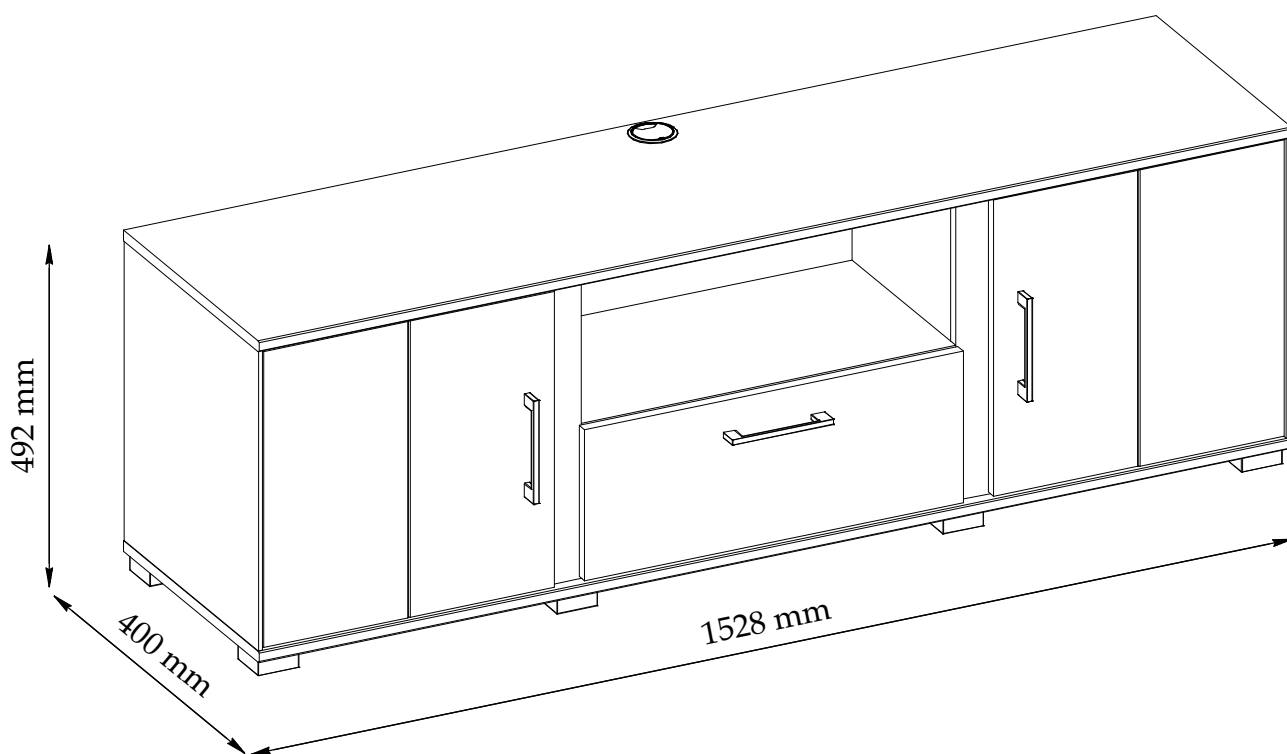

# KENDAL B

100 min

Element symbol	Measurements				Code	Paket
1	1528	400	16	1	1002	1/1
2	1528	400	16	1	1003	1/1
3	435	397	16	1	1004	1/1
4	435	397	16	1	1005	1/1

5	435	291	16	1	1001	1/1
6	435	291	16	1	1007	1/1
7	555	306.5	16	1	1031	1/1
8	453	280	16	2		1/1
9	430	430	16	2	3036	1/1
10	560	220	16	1	1032	1/1

11	300	120	16	1	1033	1/1
12	497.5	120	16	1	1034	1/1
13	300	120	16	1	1035	1/1
14	435	60	16	2	1027	1/1
15	511.5	296	3	1		1/1
16	1508	449	3	1	1006	1/1

▶ 2

▶ 5

▶ 6

7

8

1

2