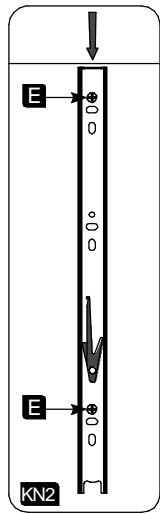

# KENDAL B

100 min

Element symbol	Measurements				Code	Paket
1	1528	400	16	1	1002	1/1
2	1528	400	16	1	1003	1/1
3	435	397	16	1	1004	1/1
4	435	397	16	1	1005	1/1

5	435	291	16	1	1001	1/1
6	435	291	16	1	1007	1/1
7	555	306.5	16	1	1031	1/1
8	453	280	16	2		1/1
9	430	430	16	2	3036	1/1
10	560	220	16	1	1032	1/1

11	300	120	16	1	1033	1/1
12	497.5	120	16	1	1034	1/1
13	300	120	16	1	1035	1/1
14	435	60	16	2	1027	1/1
15	511.5	296	3	1		1/1
16	1508	449	3	1	1006	1/1

▶ 2

▶ 5

▶ 6

7

8

1

2

▶ 11

9 x 2

▶ 12

► 13

► 14