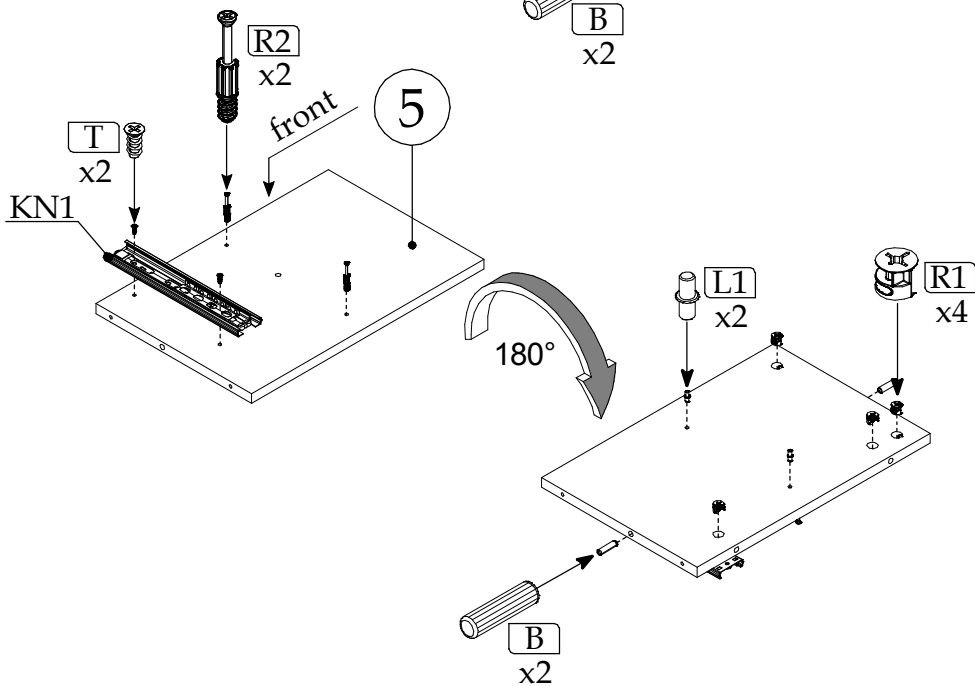

# KENDAL B

100 min

Element symbol	Measurements				Code	Paket
1	1528	400	16	1	1002	1/1
2	1528	400	16	1	1003	1/1
3	435	397	16	1	1004	1/1
4	435	397	16	1	1005	1/1

5	435	291	16	1	1001	1/1
6	435	291	16	1	1007	1/1
7	555	306.5	16	1	1031	1/1
8	453	280	16	2		1/1
9	430	430	16	2	3036	1/1
10	560	220	16	1	1032	1/1

11	300	120	16	1	1033	1/1
12	497.5	120	16	1	1034	1/1
13	300	120	16	1	1035	1/1
14	435	60	16	2	1027	1/1
15	511.5	296	3	1		1/1
16	1508	449	3	1	1006	1/1

▶ 2

▶ 5

▶ 6

7

8

1

2

▶ 11

9 x 2

▶ 12

► 13

► 14