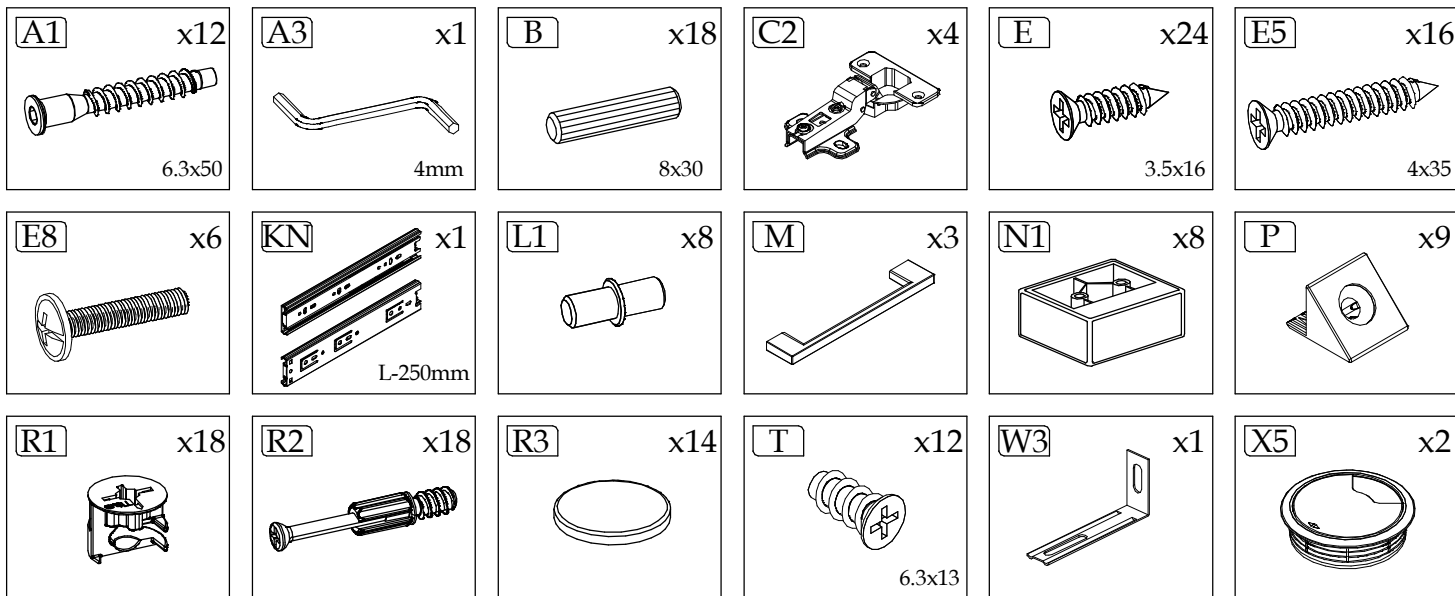

# KENDAL B

100 min

Element symbol	Measurements				Code	Paket
1	1528	400	16	1	1002	1/1
2	1528	400	16	1	1003	1/1
3	435	397	16	1	1004	1/1
4	435	397	16	1	1005	1/1

5	435	291	16	1	1001	1/1
6	435	291	16	1	1007	1/1
7	555	306.5	16	1	1031	1/1
8	453	280	16	2		1/1
9	430	430	16	2	3036	1/1
10	560	220	16	1	1032	1/1

11	300	120	16	1	1033	1/1
12	497.5	120	16	1	1034	1/1
13	300	120	16	1	1035	1/1
14	435	60	16	2	1027	1/1
15	511.5	296	3	1		1/1
16	1508	449	3	1	1006	1/1

▶ 2

▶ 5

▶ 6

7

8

1

2