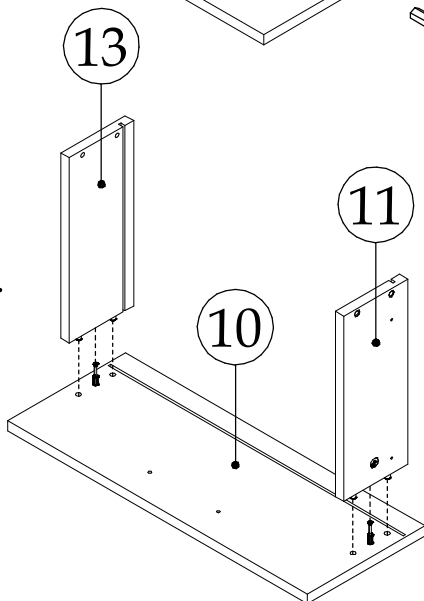

# KENDAL B

100 min

Element symbol	Measurements				Code	Paket
1	1528	400	16	1	1002	1/1
2	1528	400	16	1	1003	1/1
3	435	397	16	1	1004	1/1
4	435	397	16	1	1005	1/1

5	435	291	16	1	1001	1/1
6	435	291	16	1	1007	1/1
7	555	306.5	16	1	1031	1/1
8	453	280	16	2		1/1
9	430	430	16	2	3036	1/1
10	560	220	16	1	1032	1/1

11	300	120	16	1	1033	1/1
12	497.5	120	16	1	1034	1/1
13	300	120	16	1	1035	1/1
14	435	60	16	2	1027	1/1
15	511.5	296	3	1		1/1
16	1508	449	3	1	1006	1/1

▶ 2

▶ 5

▶ 6

7

8

1

2

▶ 11

9 x 2

▶ 12

► 13

► 14