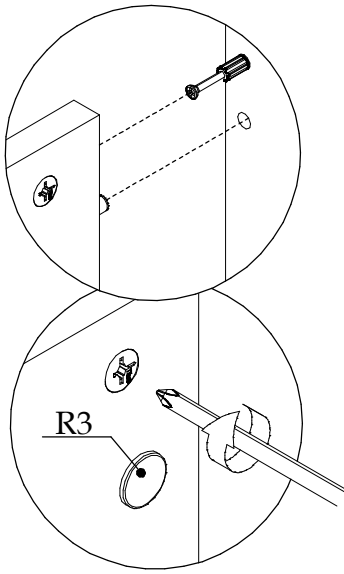

# KENDAL B

100 min

Element symbol	Measurements				Code	Paket
1	1528	400	16	1	1002	1/1
2	1528	400	16	1	1003	1/1
3	435	397	16	1	1004	1/1
4	435	397	16	1	1005	1/1

5	435	291	16	1	1001	1/1
6	435	291	16	1	1007	1/1
7	555	306.5	16	1	1031	1/1
8	453	280	16	2		1/1
9	430	430	16	2	3036	1/1
10	560	220	16	1	1032	1/1

11	300	120	16	1	1033	1/1
12	497.5	120	16	1	1034	1/1
13	300	120	16	1	1035	1/1
14	435	60	16	2	1027	1/1
15	511.5	296	3	1		1/1
16	1508	449	3	1	1006	1/1

▶ 2

▶ 5

▶ 6

7

8

1

2

▶ 11

9 x 2

▶ 12

► 13

► 14