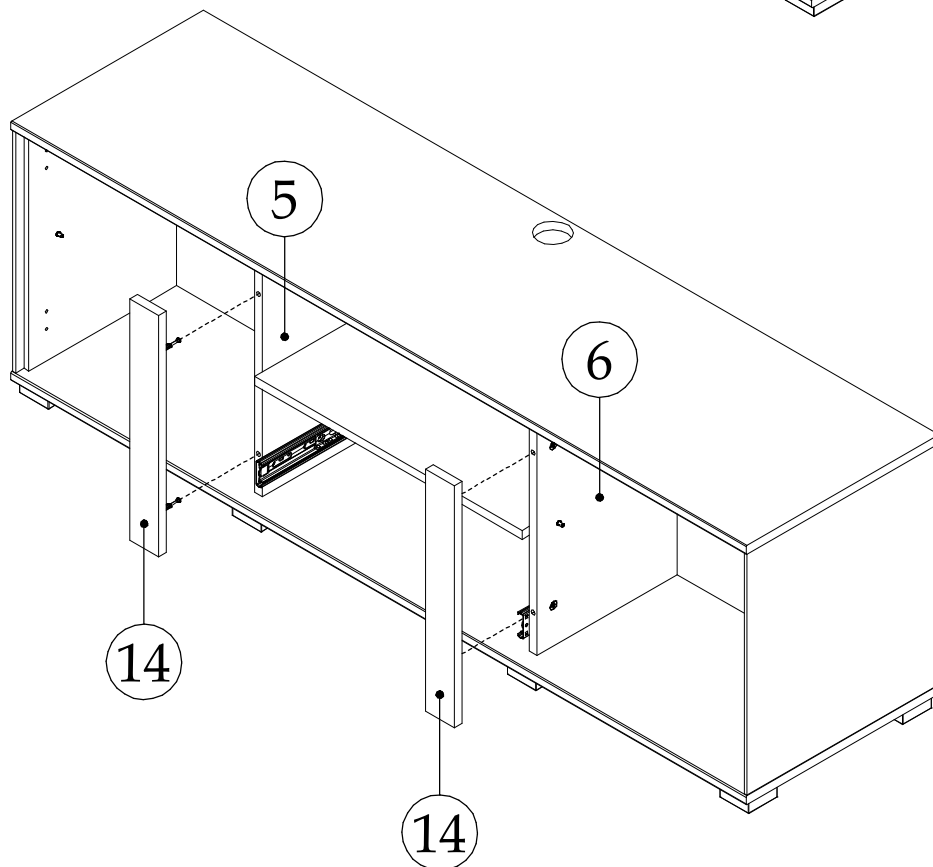

# KENDAL B

100 min

Element symbol	Measurements				Code	Paket
1	1528	400	16	1	1002	1/1
2	1528	400	16	1	1003	1/1
3	435	397	16	1	1004	1/1
4	435	397	16	1	1005	1/1

5	435	291	16	1	1001	1/1
6	435	291	16	1	1007	1/1
7	555	306.5	16	1	1031	1/1
8	453	280	16	2		1/1
9	430	430	16	2	3036	1/1
10	560	220	16	1	1032	1/1

11	300	120	16	1	1033	1/1
12	497.5	120	16	1	1034	1/1
13	300	120	16	1	1035	1/1
14	435	60	16	2	1027	1/1
15	511.5	296	3	1		1/1
16	1508	449	3	1	1006	1/1

▶ 2

▶ 5

▶ 6

7

8

1

2

▶ 11

9 x 2

▶ 12

► 13

► 14