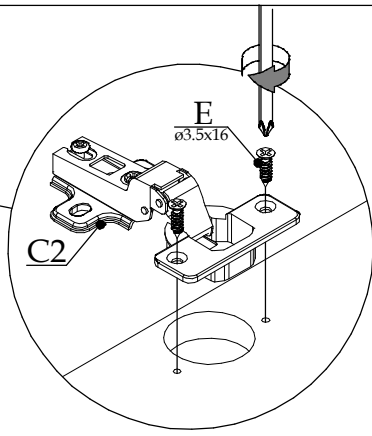

# KENDAL B

100 min

Element symbol	Measurements				Code	Paket
1	1528	400	16	1	1002	1/1
2	1528	400	16	1	1003	1/1
3	435	397	16	1	1004	1/1
4	435	397	16	1	1005	1/1

5	435	291	16	1	1001	1/1
6	435	291	16	1	1007	1/1
7	555	306.5	16	1	1031	1/1
8	453	280	16	2		1/1
9	430	430	16	2	3036	1/1
10	560	220	16	1	1032	1/1

11	300	120	16	1	1033	1/1
12	497.5	120	16	1	1034	1/1
13	300	120	16	1	1035	1/1
14	435	60	16	2	1027	1/1
15	511.5	296	3	1		1/1
16	1508	449	3	1	1006	1/1

▶ 2

▶ 5

▶ 6

7

8

1

2

▶ 11

9 x 2

▶ 12

► 13

► 14