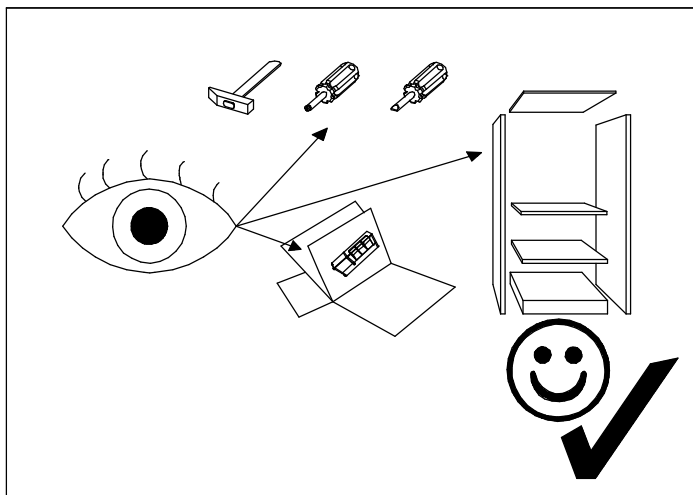

# KENDAL B

100 min

Element symbol	Measurements				Code	Paket
1	1528	400	16	1	1002	1/1
2	1528	400	16	1	1003	1/1
3	435	397	16	1	1004	1/1
4	435	397	16	1	1005	1/1

5	435	291	16	1	1001	1/1
6	435	291	16	1	1007	1/1
7	555	306.5	16	1	1031	1/1
8	453	280	16	2		1/1
9	430	430	16	2	3036	1/1
10	560	220	16	1	1032	1/1