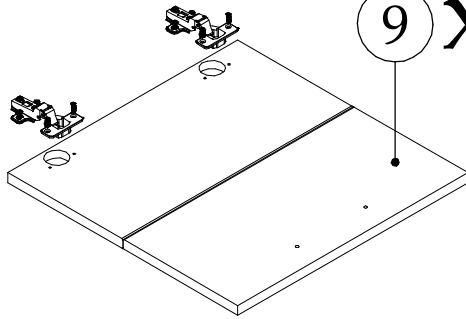

# KENDAL B

100 min

Element symbol	Measurements				Code	Paket
1	1528	400	16	1	1002	1/1
2	1528	400	16	1	1003	1/1
3	435	397	16	1	1004	1/1
4	435	397	16	1	1005	1/1

5	435	291	16	1	1001	1/1
6	435	291	16	1	1007	1/1
7	555	306.5	16	1	1031	1/1
8	453	280	16	2		1/1
9	430	430	16	2	3036	1/1
10	560	220	16	1	1032	1/1

11	300	120	16	1	1033	1/1
12	497.5	120	16	1	1034	1/1
13	300	120	16	1	1035	1/1
14	435	60	16	2	1027	1/1
15	511.5	296	3	1		1/1
16	1508	449	3	1	1006	1/1

▶ 2

▶ 5

▶ 6

7

8

1

2

▶ 11

9 x 2

▶ 12

► 13

► 14