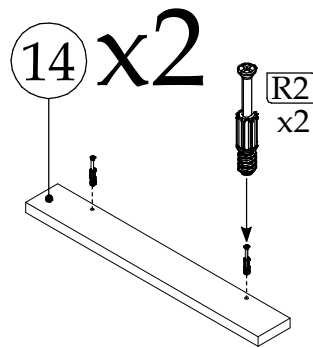

# KENDAL B

100 min

Element symbol	Measurements				Code	Paket
1	1528	400	16	1	1002	1/1
2	1528	400	16	1	1003	1/1
3	435	397	16	1	1004	1/1
4	435	397	16	1	1005	1/1

5	435	291	16	1	1001	1/1
6	435	291	16	1	1007	1/1
7	555	306.5	16	1	1031	1/1
8	453	280	16	2		1/1
9	430	430	16	2	3036	1/1
10	560	220	16	1	1032	1/1

11	300	120	16	1	1033	1/1
12	497.5	120	16	1	1034	1/1
13	300	120	16	1	1035	1/1
14	435	60	16	2	1027	1/1
15	511.5	296	3	1		1/1
16	1508	449	3	1	1006	1/1

▶ 2

▶ 5

▶ 6

7

8

1

2