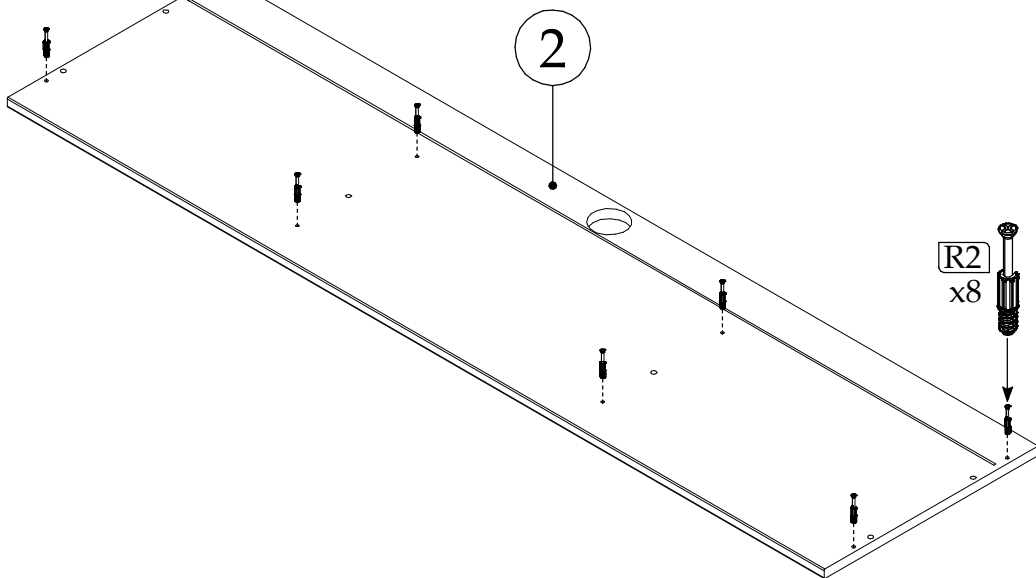

# KENDAL B

100 min

Element symbol	Measurements				Code	Paket
1	1528	400	16	1	1002	1/1
2	1528	400	16	1	1003	1/1
3	435	397	16	1	1004	1/1
4	435	397	16	1	1005	1/1

5	435	291	16	1	1001	1/1
6	435	291	16	1	1007	1/1
7	555	306.5	16	1	1031	1/1
8	453	280	16	2		1/1
9	430	430	16	2	3036	1/1
10	560	220	16	1	1032	1/1

11	300	120	16	1	1033	1/1
12	497.5	120	16	1	1034	1/1
13	300	120	16	1	1035	1/1
14	435	60	16	2	1027	1/1
15	511.5	296	3	1		1/1
16	1508	449	3	1	1006	1/1

▶ 2

▶ 5

▶ 6

7

8

1

2