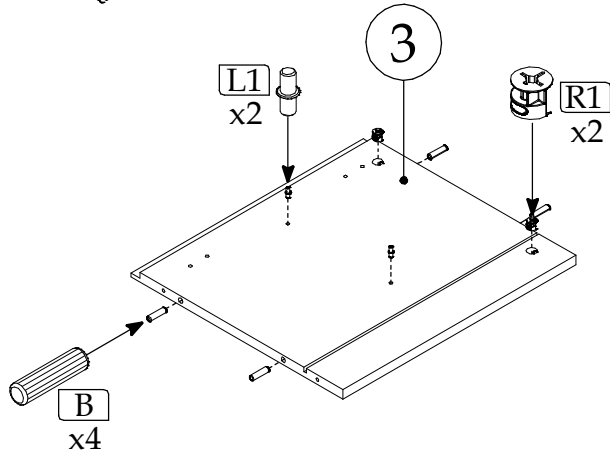

# KENDAL B

100 min

Element symbol	Measurements				Code	Paket
1	1528	400	16	1	1002	1/1
2	1528	400	16	1	1003	1/1
3	435	397	16	1	1004	1/1
4	435	397	16	1	1005	1/1

5	435	291	16	1	1001	1/1
6	435	291	16	1	1007	1/1
7	555	306.5	16	1	1031	1/1
8	453	280	16	2		1/1
9	430	430	16	2	3036	1/1
10	560	220	16	1	1032	1/1

11	300	120	16	1	1033	1/1
12	497.5	120	16	1	1034	1/1
13	300	120	16	1	1035	1/1
14	435	60	16	2	1027	1/1
15	511.5	296	3	1		1/1
16	1508	449	3	1	1006	1/1

▶ 2

▶ 5

▶ 6

7

8

1

2