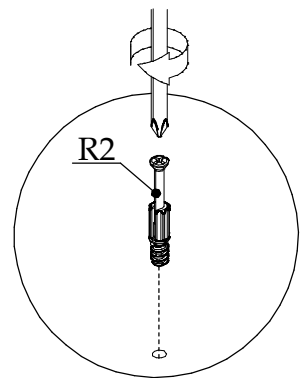

# KENDAL B

100 min

Element symbol	Measurements				Code	Paket
1	1528	400	16	1	1002	1/1
2	1528	400	16	1	1003	1/1
3	435	397	16	1	1004	1/1
4	435	397	16	1	1005	1/1

5	435	291	16	1	1001	1/1
6	435	291	16	1	1007	1/1
7	555	306.5	16	1	1031	1/1
8	453	280	16	2		1/1
9	430	430	16	2	3036	1/1
10	560	220	16	1	1032	1/1

11	300	120	16	1	1033	1/1
12	497.5	120	16	1	1034	1/1
13	300	120	16	1	1035	1/1
14	435	60	16	2	1027	1/1
15	511.5	296	3	1		1/1
16	1508	449	3	1	1006	1/1

▶ 2

▶ 5

▶ 6

7

8

1

2