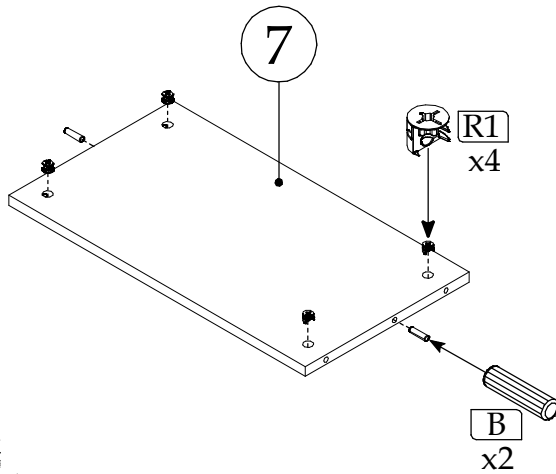

# KENDAL B

100 min

Element symbol	Measurements				Code	Paket
1	1528	400	16	1	1002	1/1
2	1528	400	16	1	1003	1/1
3	435	397	16	1	1004	1/1
4	435	397	16	1	1005	1/1

5	435	291	16	1	1001	1/1
6	435	291	16	1	1007	1/1
7	555	306.5	16	1	1031	1/1
8	453	280	16	2		1/1
9	430	430	16	2	3036	1/1
10	560	220	16	1	1032	1/1

11	300	120	16	1	1033	1/1
12	497.5	120	16	1	1034	1/1
13	300	120	16	1	1035	1/1
14	435	60	16	2	1027	1/1
15	511.5	296	3	1		1/1
16	1508	449	3	1	1006	1/1

▶ 2

▶ 5

▶ 6

7

8

1

2