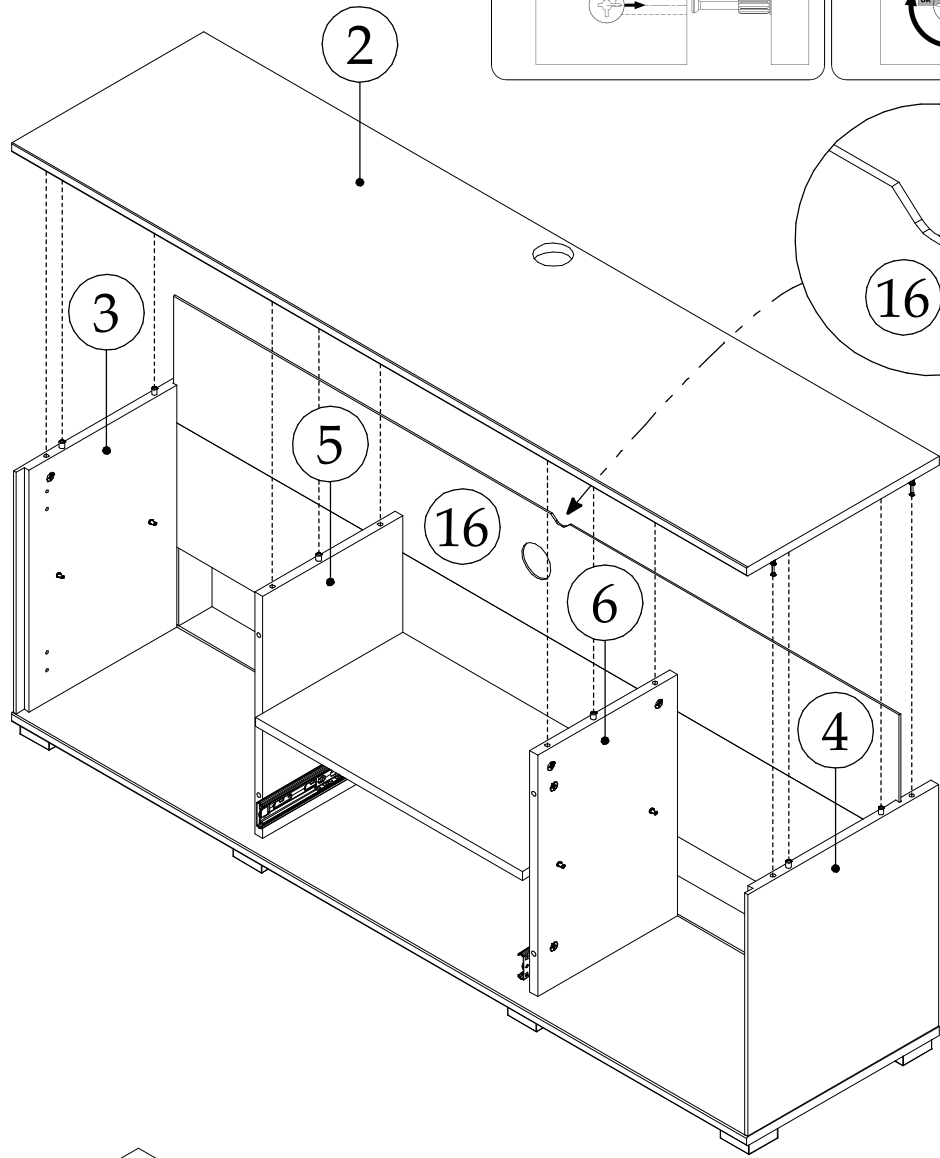

# KENDAL B

100 min

Element symbol	Measurements				Code	Paket
1	1528	400	16	1	1002	1/1
2	1528	400	16	1	1003	1/1
3	435	397	16	1	1004	1/1
4	435	397	16	1	1005	1/1

5	435	291	16	1	1001	1/1
6	435	291	16	1	1007	1/1
7	555	306.5	16	1	1031	1/1
8	453	280	16	2		1/1
9	430	430	16	2	3036	1/1
10	560	220	16	1	1032	1/1

11	300	120	16	1	1033	1/1
12	497.5	120	16	1	1034	1/1
13	300	120	16	1	1035	1/1
14	435	60	16	2	1027	1/1
15	511.5	296	3	1		1/1
16	1508	449	3	1	1006	1/1

▶ 2

▶ 5

▶ 6

7

8

1

2

▶ 11

9 x 2

▶ 12

► 13

► 14