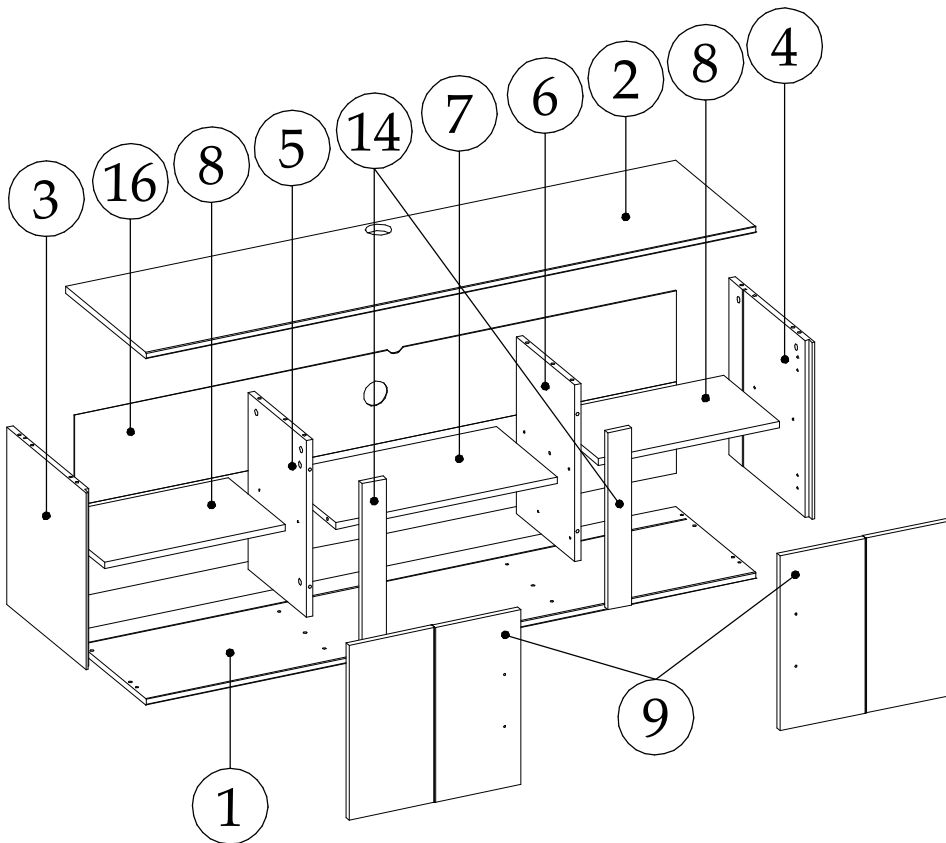

# KENDAL B

100 min

Element symbol	Measurements				Code	Paket
1	1528	400	16	1	1002	1/1
2	1528	400	16	1	1003	1/1
3	435	397	16	1	1004	1/1
4	435	397	16	1	1005	1/1

5	435	291	16	1	1001	1/1
6	435	291	16	1	1007	1/1
7	555	306.5	16	1	1031	1/1
8	453	280	16	2		1/1
9	430	430	16	2	3036	1/1
10	560	220	16	1	1032	1/1

11	300	120	16	1	1033	1/1
12	497.5	120	16	1	1034	1/1
13	300	120	16	1	1035	1/1
14	435	60	16	2	1027	1/1
15	511.5	296	3	1		1/1
16	1508	449	3	1	1006	1/1

▶ 2

▶ 5

▶ 6

7

8

1

2

▶ 11

9 x 2

▶ 12

► 13

► 14